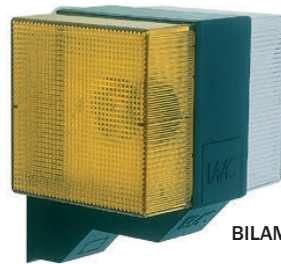

## Lampy ostrzegawcze

FAAC LAMP

BILAMP

FAACLIGHT

### Charakterystyka

- Pobór mocy: 60 W (FAAC LAMP)/ 40 W (FAACLIGHT)/ 50 W (BILAMP)
- Stopień ochrony IP 55
- Zasilanie: 230 V (+5% -10%) 50-60 Hz
- Zakres temperatur pracy: -20 °C + 55 °C

Model	Opis	Kod artykułu	Cena netto (zł)	Cena brutto (zł)
FAACLIGHT	Lampa z przyciemnianym kloszem pomarańczowym	410013	99,00	120,78
FAACLIGHT 12Vdc	Lampa 12V z przyciemnianym kloszem pomarańczowym	410015	73,00	89,06
FAACLIGHT 24Vdc	Lampa 24V z kloszem żółtym	410012	130,00	158,60
FAAC LAMP	Lampa przemysłowa z przyciemnianym kloszem pomarańczowym	410001	168,00	204,96
BILAMP	Lampa przemysłowa z kloszem biało-pomarańczowym	410011	286,00	348,92
LIGHTING CARD	Karta sterująca czasem świecenia	4070232	110,00	134,20