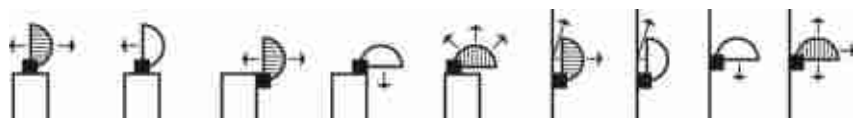

# MoonLight

**Nowe lampy sygnalizacyjne.  
Nowe możliwości.**

**Dostępna w dwóch kolorach:  
pomarańczowa (ML,ML24,MLB)  
i przezroczysta (MLBT).**

Stopień zabezpieczenia IP44  
**Wbudowana antena** w wersji  
BLUEBUS (MLB/MLBT) zwiększająca  
zasięg działania pilotów.  
**Praktyczna:** możliwość  
zamontowania w kilku pozycjach.  
*rysunek poniżej*

**Nowość  
Nice!**

Nowy design

Kod		cena netto	cena brutto
<b>ML</b>	lampa sygnalizacyjna, pomarańczowa, 230V	105,00	128,10
<b>ML24</b>	lampa sygnalizacyjna, pomarańczowa, 24V	115,00	140,30
<b>MLB</b>	lampa sygnalizacyjna, pomarańczowa, 12V, z wbudowaną anteną, <b>BLUEBUS</b>	105,00	128,10
<b>MLBT</b>	lampa sygnalizacyjna, przezroczysta, 12V, z wbudowaną anteną, <b>BLUEBUS</b>	105,00	128,10